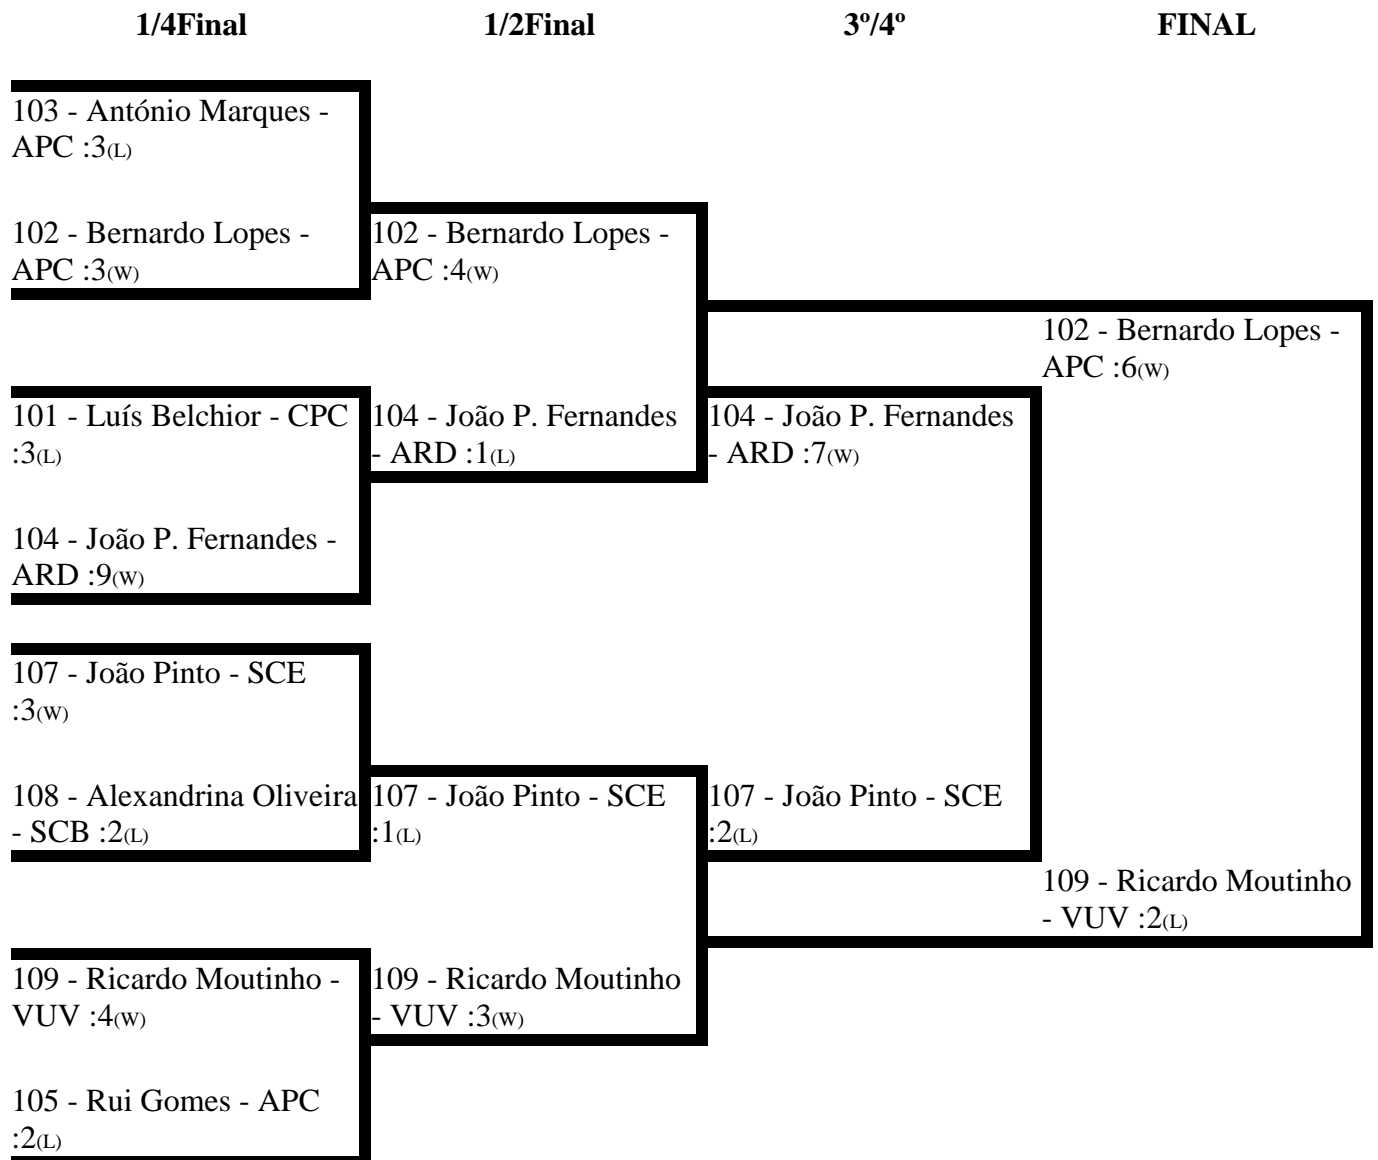

Fase de Eliminatórias

Classificação Final

Posição	Nome	Clube
1	Bernardo Lopes	APC
2	Ricardo Moutinho	VUV
3	João P. Fernandes	ARD
4	João Pinto	SCE
5	António Marques	APC
6	Alexandrina Oliveira	SCB
7	Rui Gomes	APC
8	Luís Belchior	CPC
9	Carlos Clemente	SCB
10	António Teixeira	AVR
11	Rui Reinho	EVS
12	José Lopes	APL
13	Gonçalo Toninho	APL
14	Sandra Vitorino	CPC
15	Pedro Santos	TOU
16	Marco Branco	CRI