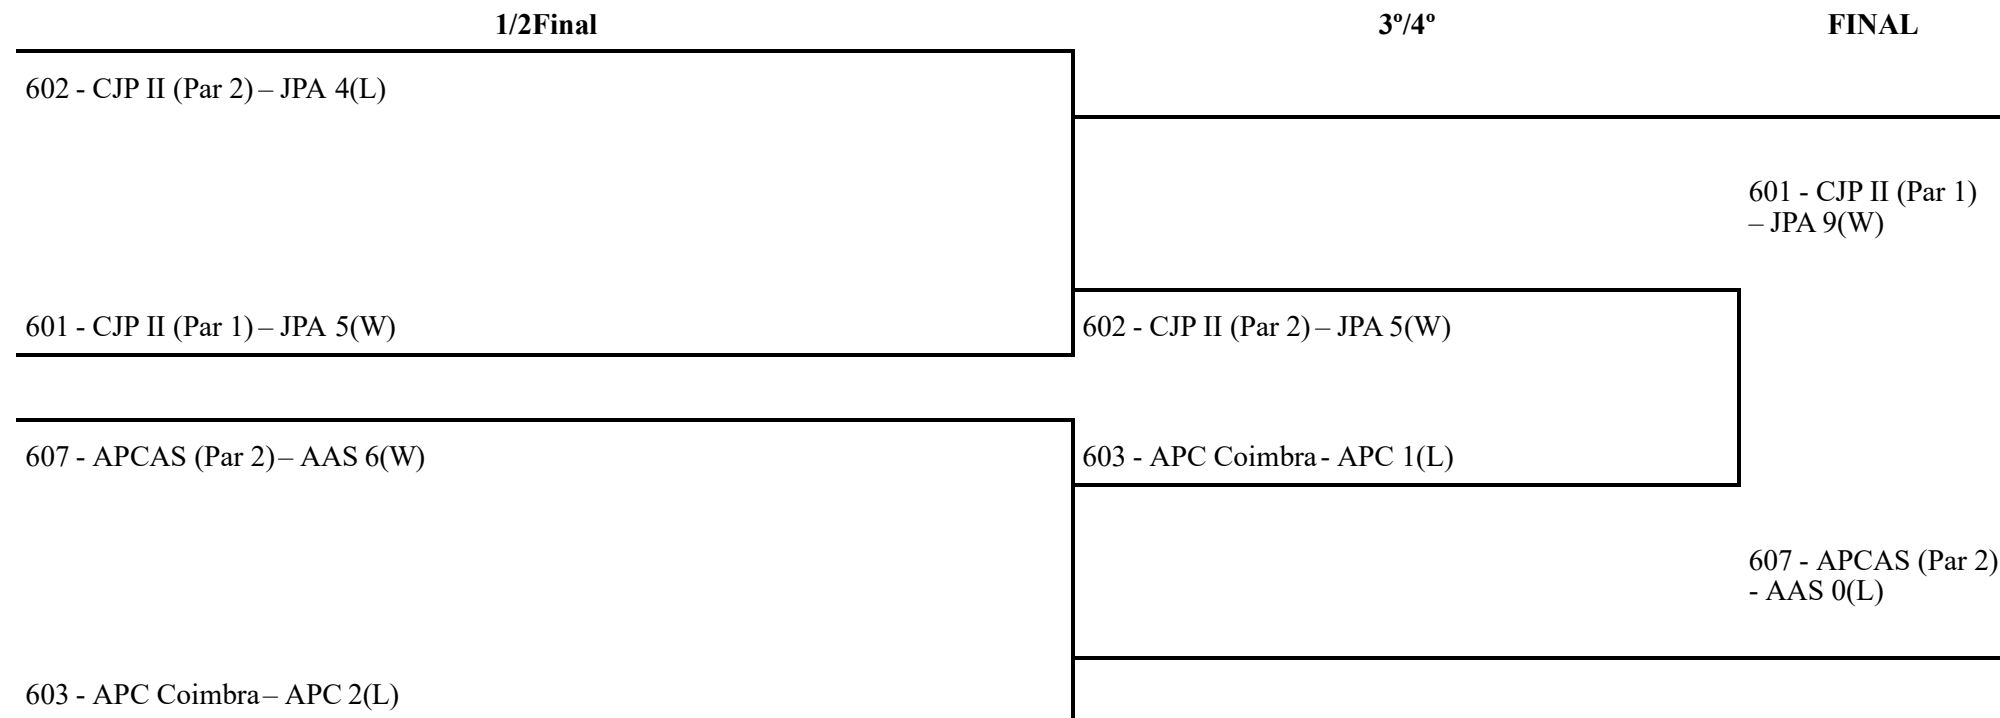

PARES BC3
Fase de Grupos

Pool A												
No.	Name	Country	1	2	3	4	Won	Lost	Scored	Conceded	Points	Position
603	APC Coimbra	APC		L	w	w	2	1	14	7	4	2
				3_3	6_3	5_1						
602	CJP II (Par 2)	JPA	w		w	w	3	0	22	5	6	1
			3_3		7_2	12_0						
606	APCAS (Par 1)	AAS	L	L		w	1	2	10	15	2	3
			3_6	2_7		5_2						
604	CRIAL/SCM GALIZES	CRG	L	L	L		0	3	3	22	0	4
			1_5	0_12	2_5							
Pool B												
No.	Name	Country	1	2	3	4	Won	Lost	Scored	Conceded	Points	Position
601	CJP II (Par 1)	JPA		L	w	w	2	1	19	4	4	2
				2_3	7_1	10_0						
607	APCAS (Par 2)	AAS	w		w	w	3	0	19	7	6	1
			3_2		9_2	7_3						
605	CRIT	CRI	L	L		w	1	2	7	19	2	3
			1_7	2_9		4_3						
608	APCAS (Par 3)	AAS	L	L	L		0	3	6	21	0	4
			0_10	3_7	3_4							

Fase Eliminatória

Fase Eliminatória – QB

606 - APCAS (Par 1) – AAS 2(L)

608 - APCAS (Par 3) – AAS 6(W)

605 - CRIT – CRI 3(W)

604 - CRIAL/SCM GALIZES – CRG 2(L)

608 - APCAS (Par
3) – AAS 0(L)

606 – APCAS (Par 1) – AAS 3(L)