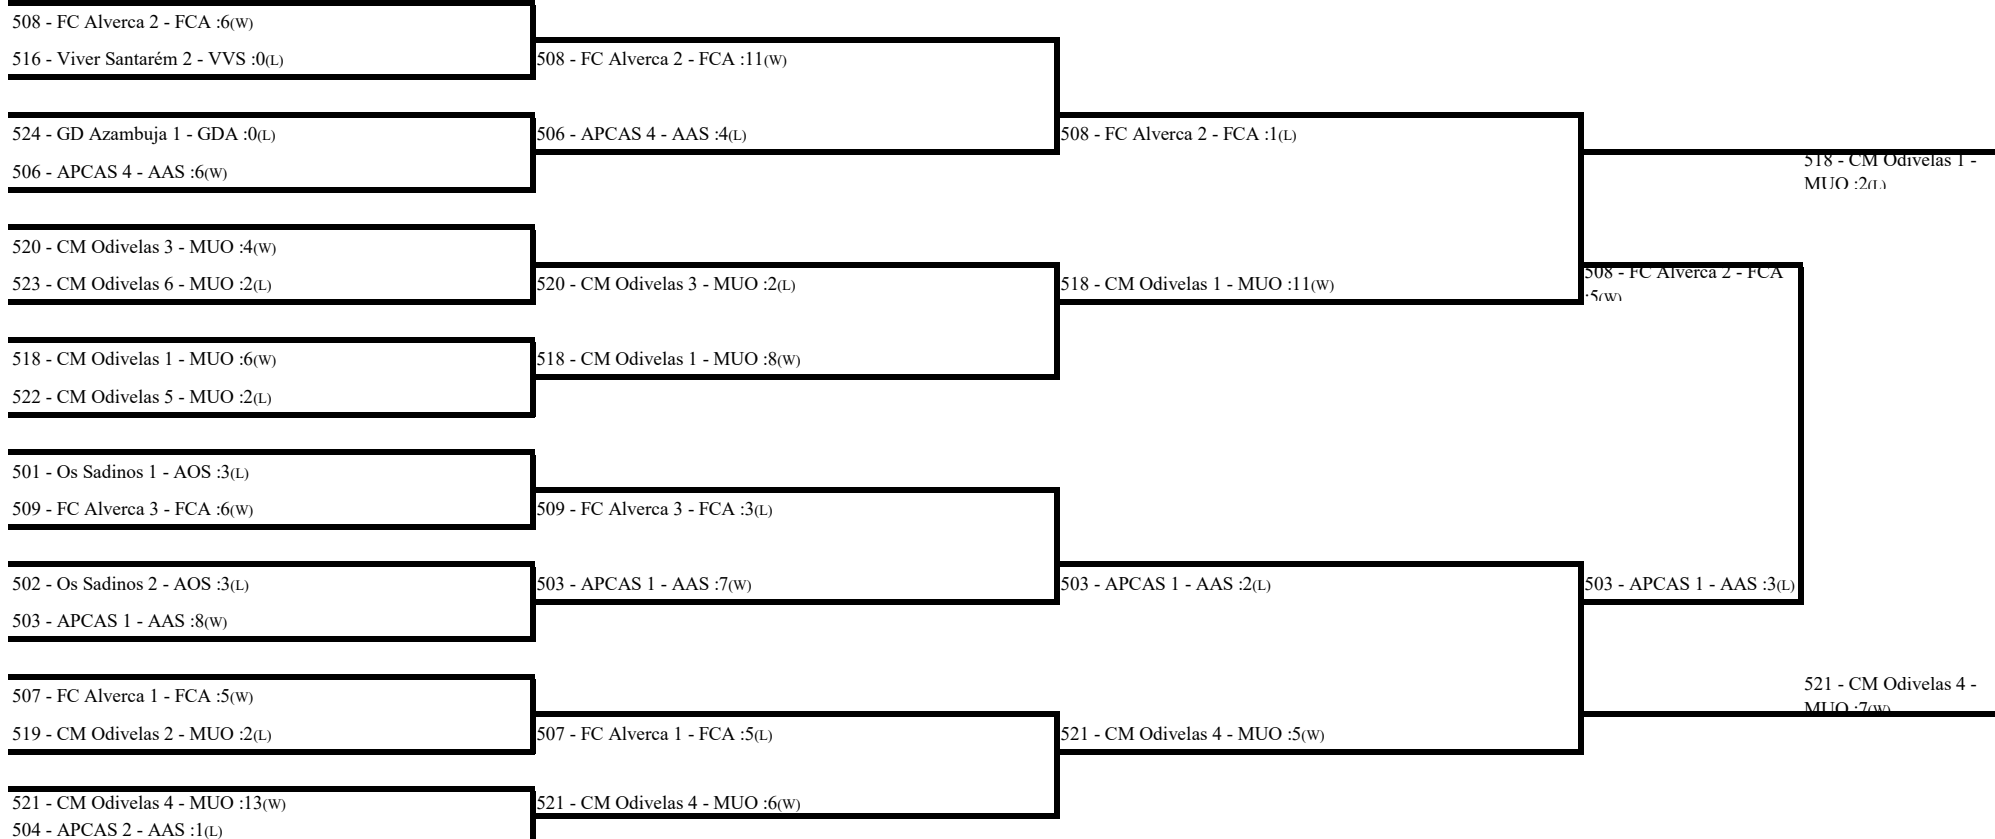

Fase de Grupos

Pool A												
No.	Name	Country	1	2	3	4	Won	Lost	Scored	Conceded	Points	Position
508	FC Alverca 2	FCA		w 6 5	w 17 2		2	0	23	7	4	1
519	CM Odivelas 2	MUO	L 5 6		w 10 2		1	1	15	8	2	2
517	Viver Santarém 3	VVS	L 2 17	L 2 10			0	2	4	27	0	3
Pool B												
No.	Name	Country	1	2	3	4	Won	Lost	Scored	Conceded	Points	Position
501	Os Sádinos 1	AOS		w 9 2	w 7 6	w 6 2	3	0	22	10	6	1
516	Viver Santarém 2	VVS	L 2 9		L 4 6	w 5 3	1	2	11	18	2	3
523	CM Odivelas 6	MUO	L 6 7	w 6 4		w 12 1	2	1	24	12	4	2
510	FC Alverca 4	FCA	L 2 6	L 3 5	L 1 12		0	3	6	23	0	4
Pool C												
No.	Name	Country	1	2	3	4	Won	Lost	Scored	Conceded	Points	Position
522	CM Odivelas 5	MUO		w 17 2	L 3 8	w 7 1	2	1	27	11	4	2
514	CA Alpiarça 4	CAA	L 2 17		L 2 14	L 2 8	0	3	6	39	0	4
507	FC Alverca 1	FCA	w 8 3	w 14 2		w 20 0	3	0	42	5	6	1
526	Vasco da Gama 1	AVG	L 1 7	w 8 2	L 0 20		1	2	9	29	2	3
Pool D												
No.	Name	Country	1	2	3	4	Won	Lost	Scored	Conceded	Points	Position
512	CA Alpiarça 2	CAA		L 4 8	w 6 0	L 0 11	1	2	10	19	2	3
520	CM Odivelas 3	MUO	w 8 4		w 15 0	w 8 2	3	0	31	6	6	1
527	Vasco da Gama 2	AVG	L 0 6	L 0 15		L 0 20	0	3	0	41	0	4
504	APCAS 2	AAS	w 11 0	L 2 8	w 20 0		2	1	33	8	4	2
Pool E												
No.	Name	Country	1	2	3	4	Won	Lost	Scored	Conceded	Points	Position
503	APCAS 1	AAS		w 9 1	L 3 8	w 8 2	2	1	20	11	4	2
511	CA Alpiarça 1	CAA	L 1 9		L 0 14	w 12 4	1	2	13	27	2	3
518	CM Odivelas 1	MUO	w 8 3	w 14 0		w 9 3	3	0	31	6	6	1
525	GD Azambuja 2	GDA	L 2 8	L 4 12	L 3 9		0	3	9	29	0	4
Pool F												
No.	Name	Country	1	2	3	4	Won	Lost	Scored	Conceded	Points	Position
515	Viver Santarém 1	VVS		L 1 10	w 9 3	L 3 8	1	2	13	21	2	3
521	CM Odivelas 4	MUO	w 10 1		w 13 0	w 9 2	3	0	32	3	6	1
513	CA Alpiarça 3	CAA	L 3 9	L 0 13		L 2 8	0	3	5	30	0	4
506	APCAS 4	AAS	w 8 3	L 2 9	w 8 2		2	1	18	14	4	2
Pool G												
No.	Name	Country	1	2	3	4	Won	Lost	Scored	Conceded	Points	Position
524	GD Azambuja 1	GDA		L 5 6	w 6 5	w 6 5	2	1	17	16	4	2
502	Os Sádinos 2	AOS	w 6 5		w 12 2	w 4 3	3	0	22	10	6	1
505	APCAS 3	AAS	L 5 6	L 2 12		L 3 4	0	3	10	22	0	4
509	FC Alverca 3	FCA	L 5 6	L 3 4	w 4 3		1	2	12	13	2	3

Fase Eliminatória

1/8 Final

1/4Final

1/2Final

3º/4º

FINAL