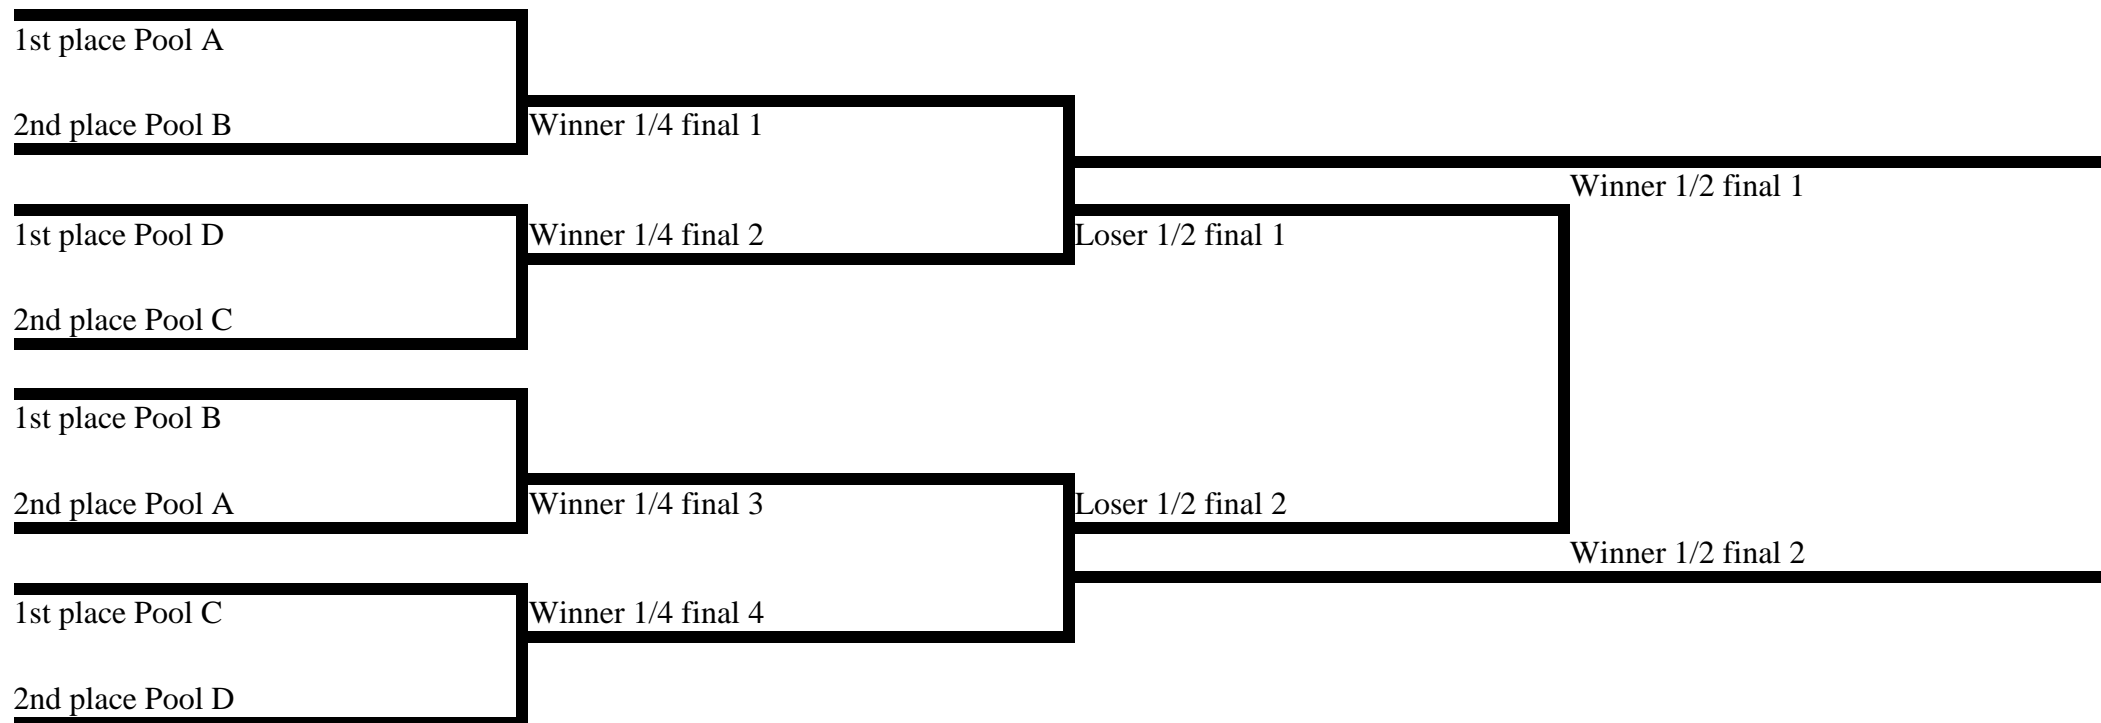

FASE DE ELIMINATÓRIAS – BC3 1D

1/4Final

1/2Final

3º/4º

FINAL